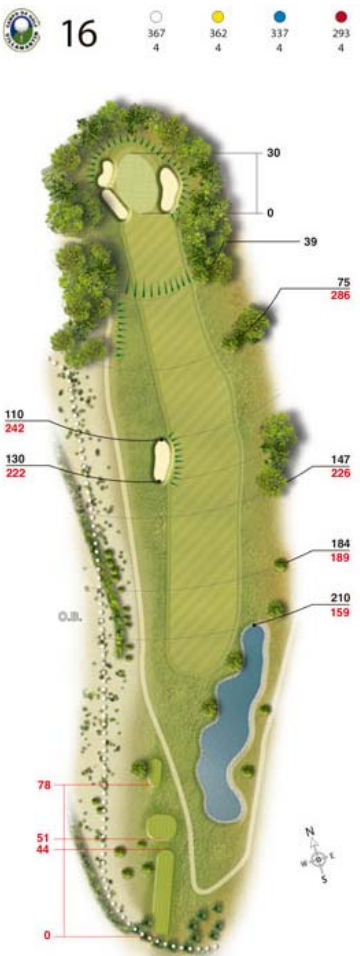

7 313 4 308 4 298 4 280 4

8 325 4 320 4 304 4 275 4

9 145 3 140 3 120 3 107 3

10 314 4 309 4 303 4 269 4

11 441 5 437 5 410 5 368 5

12 382 4 377 4 359 4 310 4

# SLOPE

## BLANCAS HJU

SLOPE : 136  
V.PAR : 72  
PAR : 72

## AMARILLAS HJU

SLOPE : 134  
V.PAR : 71,2  
PAR : 72