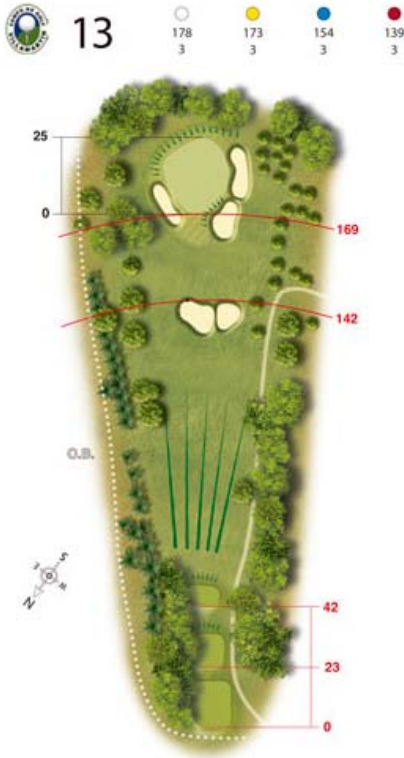

7 313 4 308 4 298 4 280 4

8 325 4 320 4 304 4 275 4

9 145 3 140 3 120 3 107 3

10 314 4 309 4 303 4 269 4

11 441 5 437 5 410 5 368 5

12 382 4 377 4 359 4 310 4

# SLOPE

## BLANCAS HJU

SLOPE : 136  
V.PAR : 72  
PAR : 72

## AMARILLAS HJU

SLOPE : 134  
V.PAR : 71,2  
PAR : 72